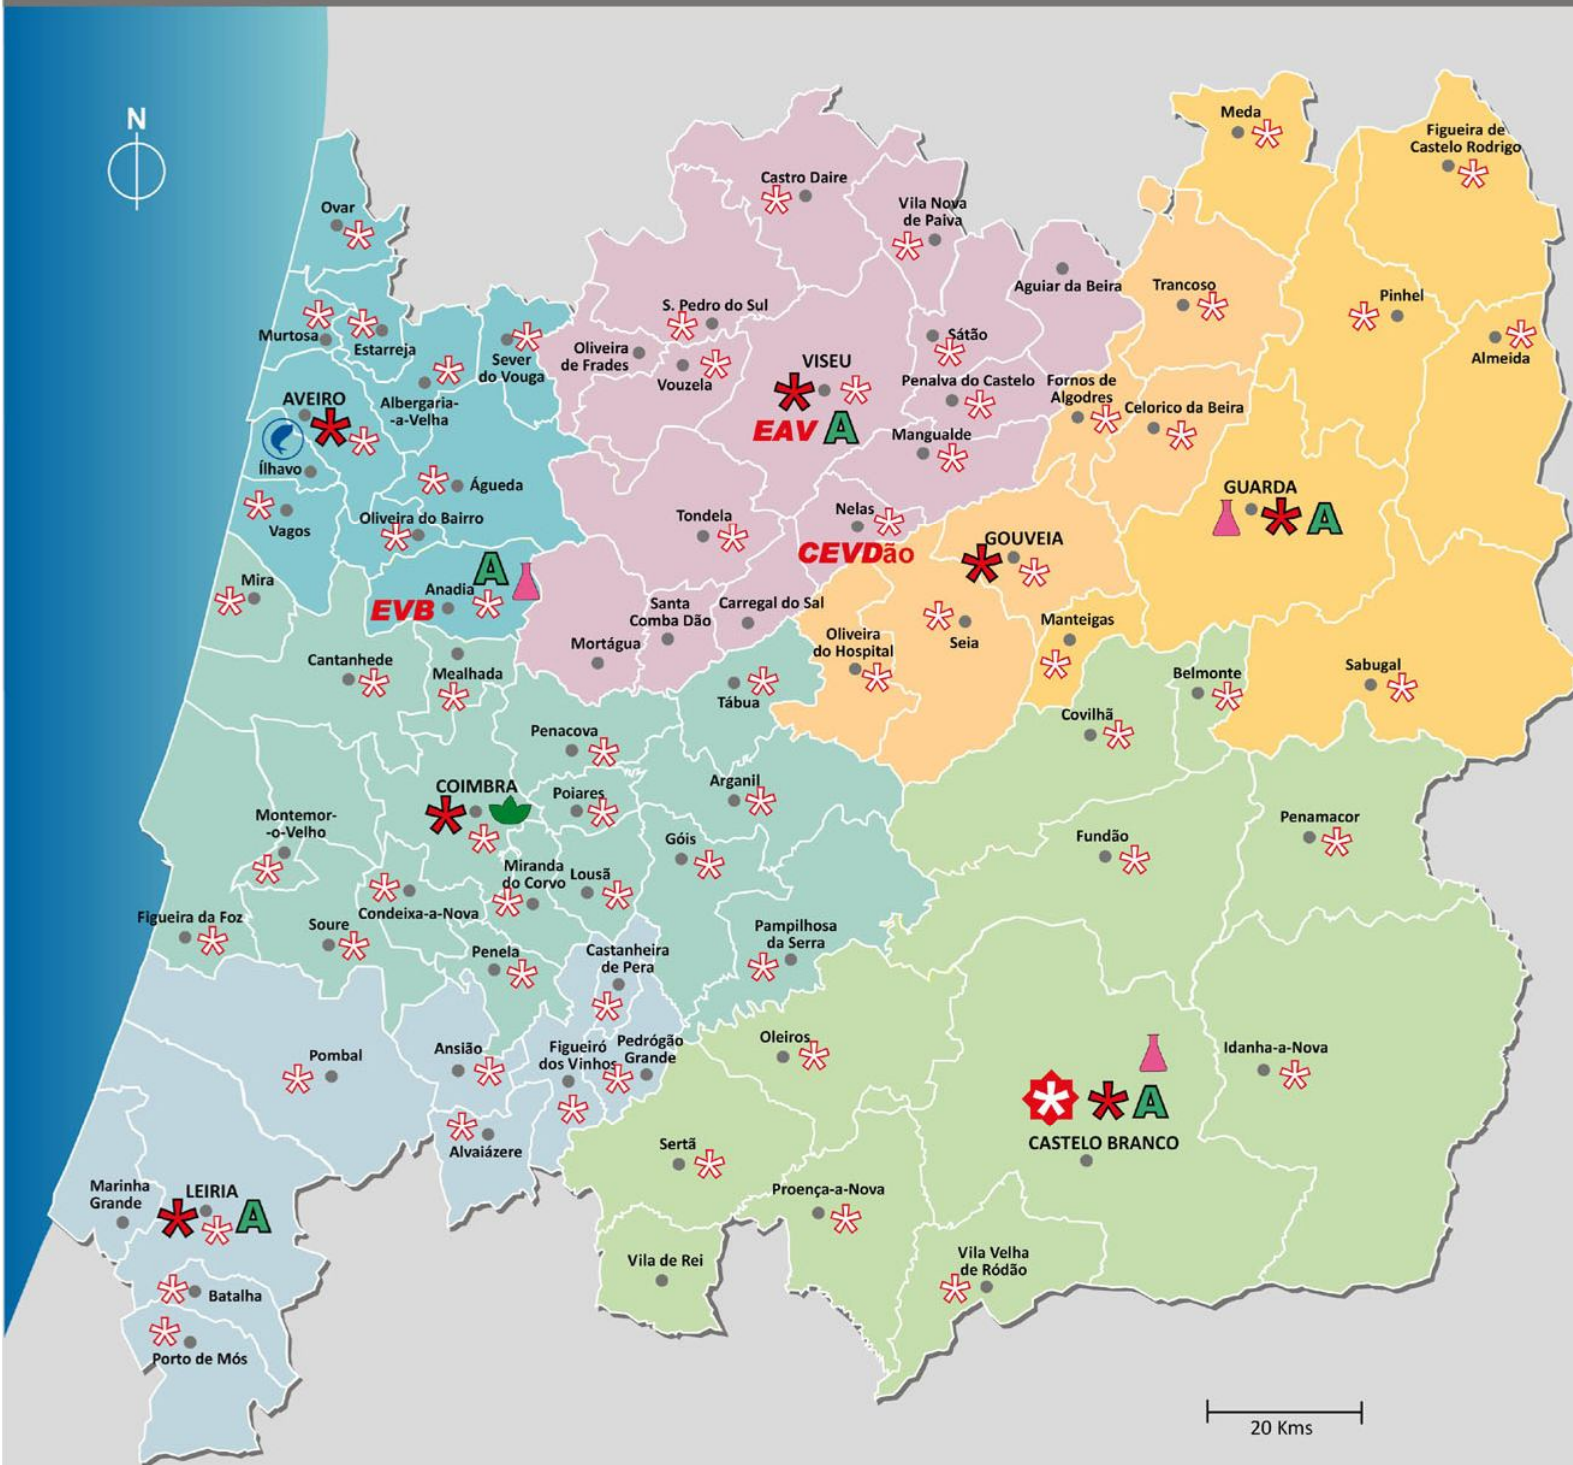

DIREÇÃO REGIONAL DE AGRICULTURA E PESCAS DO CENTRO - Localização dos serviços

-  Sede
-  Delegação Regional
-  Núcleo da Delegação
-  Laboratório
- CEVDão** Centro de Estudos Vitivinícolas do Dão
- EAV** Estação Agrária de Viseu
- EVB** Estação Vitivinícola da Bairrada
-  Centro Experimental do Loreto
- A** Estação de Avisos
-  Núcleo de Pescas

Área geográfica de atuação das Delegações

-  Delegação de Aveiro
-  Delegação de Castelo Branco
-  Delegação de Coimbra
-  Delegação de Gouveia
-  Delegação da Guarda
-  Delegação de Leiria
-  Delegação de Viseu

20 Kms